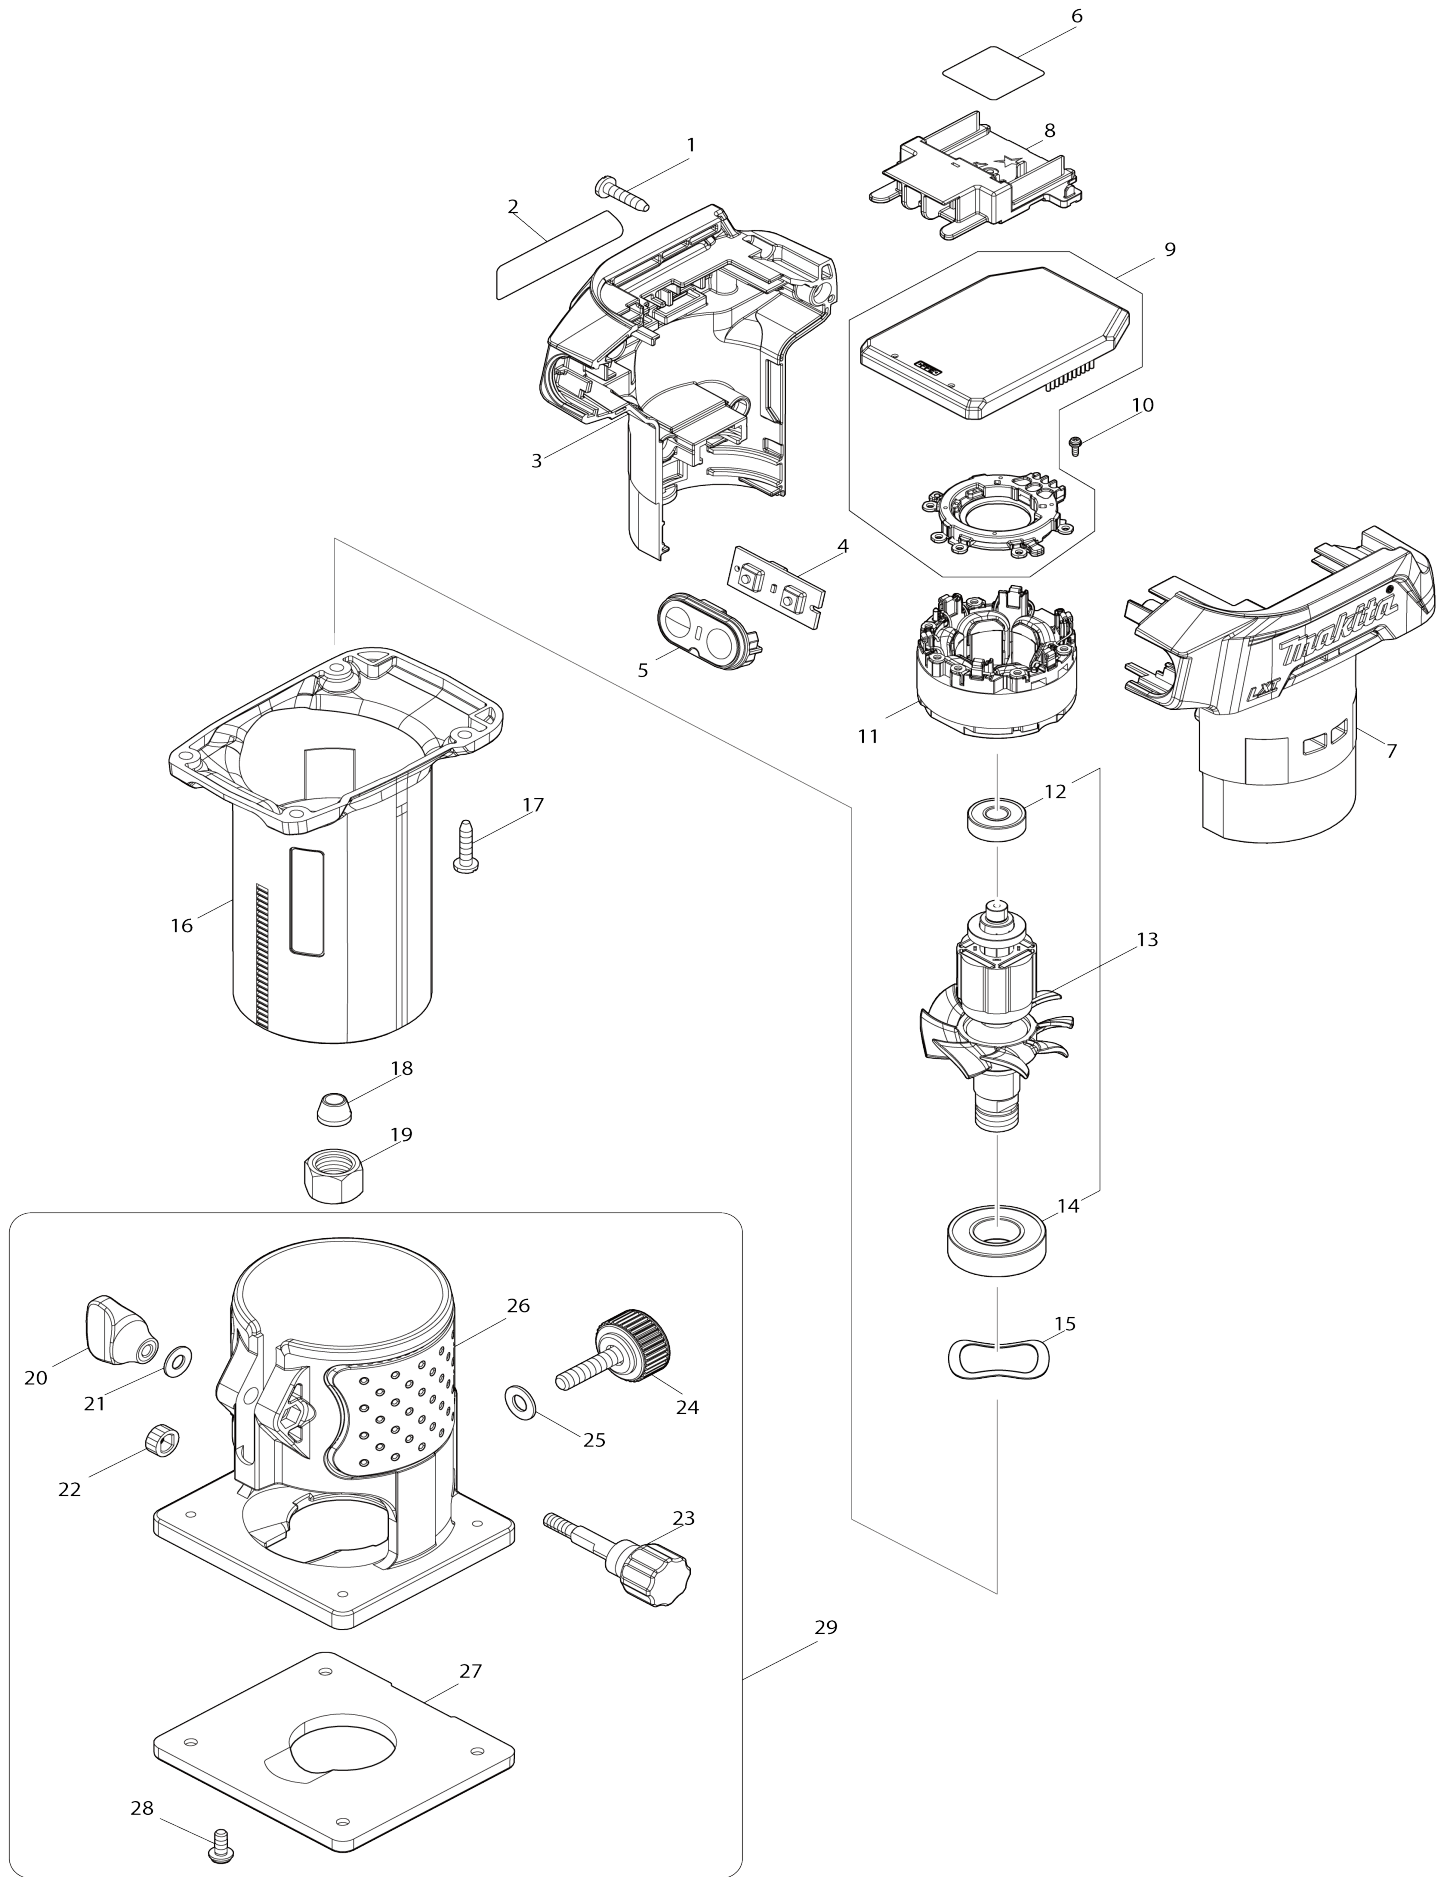

Model No.DRT52 CORDLESS TRIMMER

Model No.DRT52 CORDLESS TRIMMER

Item No.	Parts No.	Description
001	266326-2	TAPPING SCREW 4X18
002	8145G5-1	DRT52 NAME PLATE
003	1830K8-7	HOUSING SET
C10	263005-3	RUBBER PIN 6
003		INC. 7
004	620P27-6	SWITCH CIRCUIT
005	141V04-6	SWITCH PLATE COMPLETE
006	8145G6-9	DRT52 SERIAL NO. LABEL
007	1830K8-7	HOUSING SET
C10	263005-3	RUBBER PIN 6
007		INC. 3
008	643874-2	TERMINAL
009	620P26-8	CONTROLLER
010	652119-7	PAN HEAD SCREW M2X6
011	629C71-2	STATOR
012	210017-7	BALL BEARING 607DDW
013	519858-1	ROTOR ASSEMBLY
013		INC. 12,14
014	211236-8	BALL BEARING 6002DDW
015	267785-3	WAVE WASHER 23
016	141V03-8	OUTER HOUSING COMPLETE
017	266326-2	TAPPING SCREW 4X18
018	763662-2	COLLET CONE 6
019	763661-4	COLLET NUT 6
020	252652-5	THUMB NUT M5
021	941101-4	FLAT WASHER 5
022	226217-9	SPUR GEAR 16
023	265771-8	THUMB SCREW M5X33
024	265763-7	THUMB SCREW M6X25
025	941151-9	FLAT WASHER 6
026	419138-4	BASE
027	410585-2	BASE PROTECTOR
028	265142-9	+ PAN HEAD SCREW M4X10
029	194267-1	TRIMMER BASE ASSEMBLY SET
029		INC. 20-28
A01	122703-7	TRIMMER GUIDE ASS'Y
C10	251471-6	- FLAT HEAD SCREW M5
C20	265135-6	+ COUNTERSUNK HEAD SCREW M4X10
C30	265763-7	THUMB SCREW M6X25
C40	265764-5	THUMB SCREW M6
C50	317788-8	GUIDE HOLDER
C60	324378-0	ROLLER 11
C70	341136-9	HOOK
C80	941151-9	FLAT WASHER 6
A02	122704-5	STRAIGHT GUIDE ASS'Y
C10	252649-4	THUMB NUT M6
C20	266339-3	CAP SQUARE NECK BOLT M6X20

C30	343593-7	GUIDE PLATE
A03	191Y83-2	STRAIGHT BIT 6 SET
A04	343577-5	TEMPLET GUIDE 10
A05	781036-5	WRENCH 10
A06	781037-3	WRENCH 17
A07	418647-0	CHIP DEFLECTOR